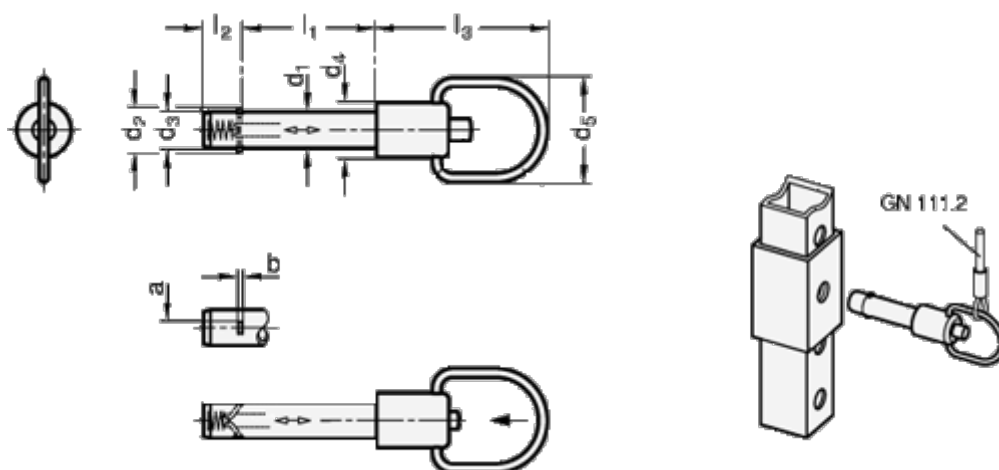

Varenummer: 202142825  
 Beskrivelse: E+G  
 Låsepal med aksial-lås GN 214.2-8-25

## Mål

a	= 2.8	l2	= 8.4
b	= 1.0	l3	= 38.0
d1 -0,01	= 8	Max. statisk belastning (KN) = 28	
d2	= 10.4		
d3	= 7.9		
d4	= 12		
d5	= 23		
l1 +0,4	= 25		